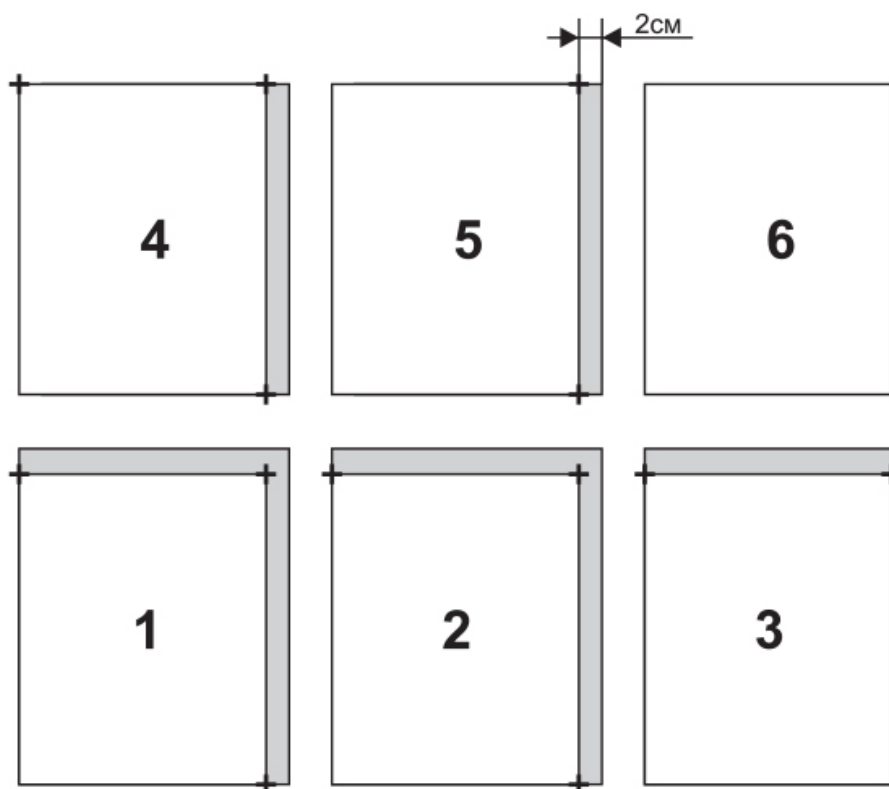

3,6x2,6 Бумага (статичное изображение) «Стандарт»

Серым фоном показаны нахлесты 1-2 см
«+» - кресты для совмещения фрагментов

Материал: бумага для наружных работ с голубой подложкой BlueBack

Плотность материала: 120 г/м²

Транспортировка: скручен в рулон

Фактический размер: 400x285 см

Видимый размер: 370x270 см

РАЗМЕР ПОЛЯ ДЛЯ РАЗМЕЩЕНИЯ ЗНАЧИМОЙ ИНФОРМАЦИИ: 360x245 см

Обработка: обрез по фрагментам 6 шт., в местах стыков фрагментов наносить направляющие кресты